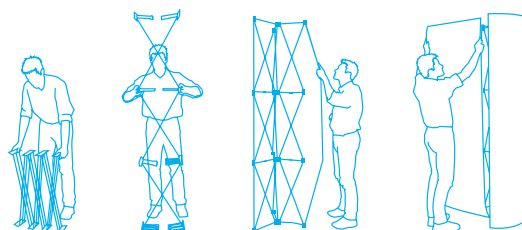

Expand Tower

Expand Tower

Expand Tower är en effektiv budskapsbärare för dig som vill skapa extra uppmärksamhet. På en liten golvyta erbjuder denna spännande form möjligheter till annorlunda och kreativa lösningar. Med Expand Tower kommunicerar du ditt budskap effektivt och det är ett utmärkt media för att exponera din

logotyp. För att ytterligare lyfta fram motivet finns det två belysningsalternativ att välja mellan. Expand Tower levereras i en praktisk nylonväska.

Diameter: 66 cm. Höjd: 225 och 300 cm.