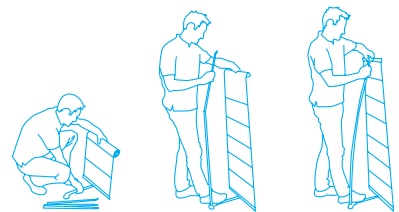

Expand BrochureHolder 1

Expand BrochureHolder 1 är
marknadens mest kompakta
och lätthanterliga broschyrställ.

Den mindre varianten är
ett perfekt alternativ för
begränsade golvutrymmen.

Expand BrochureHolder 1

Expand BrochureHolder 1 är ett stilrent och praktiskt broschyrställ som på ett effektivt sätt lyfter fram ditt broschyrmaterial. Designen är tidlös och smälter in i de flesta miljöer. Broschyrställena är lätta att bära med sig och enkla att sätta upp – på mindre än en minut har du