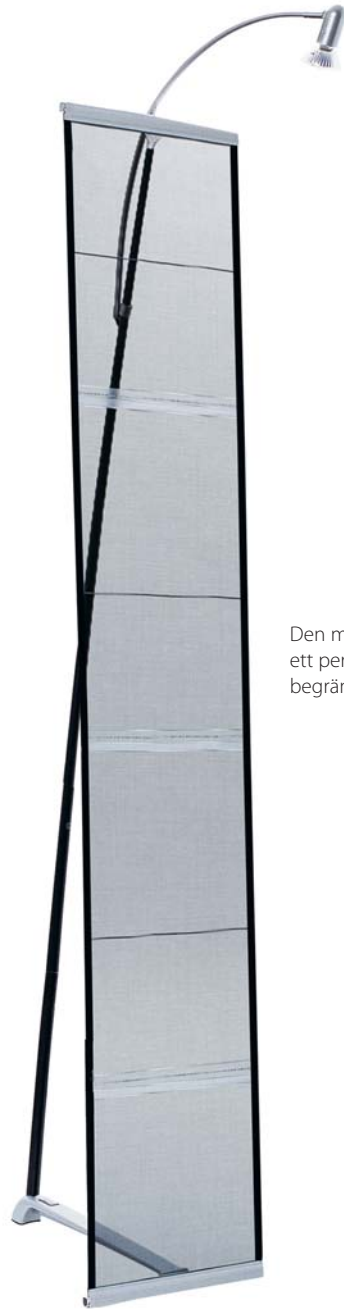

Expand BrochureHolder 1

Expand BrochureHolder 1 är
marknadens mest kompakta
och lätthanterliga broschyrställ.

Den mindre varianten är
ett perfekt alternativ för
begränsade golvutrymmen.

Expand BrochureHolder 1

Expand BrochureHolder 1 är ett stilrent och praktiskt broschyrställ som på ett effektivt sätt lyfter fram ditt broschyrmaterial. Designen är tidlös och smälter in i de flesta miljöer. Broschyrställena är lätta att bära med sig och enkla att sätta upp – på mindre än en minut har du

en Expand BrochureHolder 1 på plats. Båda alternativen väger under 1,5 kg och levereras i en praktisk nylonväska.

Bredd: 25 och 50 cm. Höjd: 136 cm.